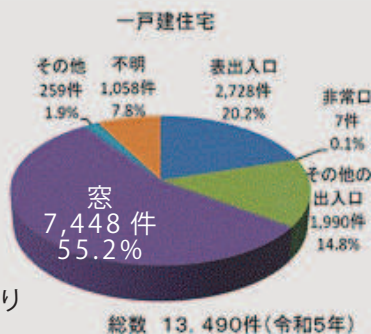

③留守が多い

2

強盗の手口と傾向

【主な侵入経路】

警察庁が調査したグラフ（引用）から、窃盗などの主な侵入口は、「窓」や「ドア」だということが分かります。

【主な侵入手口】

- ◆ 無締まり
- ◆ ドア錠こじ破り
- ◆ ガラス破り
- ◆ ピッキング

3